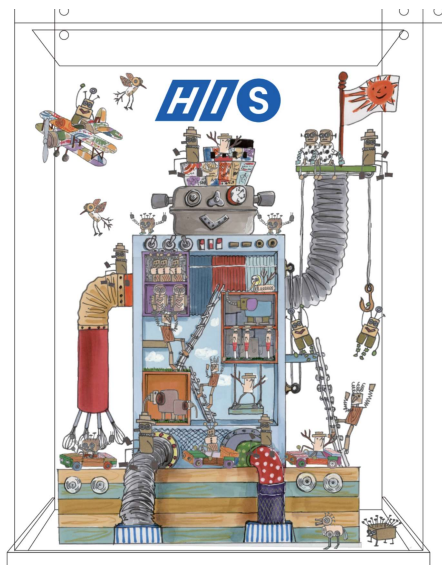

# Have a nice trip! Hello new world!

新渡戸文化小学校 × HIS × 池袋パルコ × パルコスペースシステムズ が協同で取り組む特別授業

※完成イメージ

イラスト作者：富丘珠子

新渡戸文化小学校 × HIS × 池袋パルコ × パルコスペースシステムズ 4社が協同で取り組む特別授業。

新渡戸文化小学校 60名の児童と共に、旅をテーマとしたアート展示を池袋パルコ、HISで予定しております。

展示期間：2021年10月9日から随時展示～12月下旬予定

場所：HIS The ROOM of journey IKEBUKURO（池袋パルコ本館 M2階、池袋パルコ明治通り沿いショーウィンドウ、明治通り入口内階段）

企画：廻るデザイン研究部（株式会社パルコスペースシステムズ）

リアルな社会課題への挑戦に力を入れ、「Happiness Creator」の育成に取り組む新渡戸文化小学校の教育方針に共感した異業種企業、クリエイターたちが、子供たちと共に旅をテーマとした空想の旅を表現します。

## 新渡戸文化学園

教科横断型の学習活動、リアルな社会課題への挑戦を共に考え、Happiness creatorの育成に向けた授業に挑んでいます。