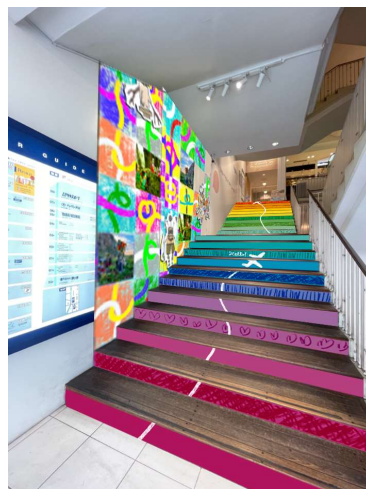

# Have a nice trip! Hello new world!

新渡戸文化小学校 × HIS × 池袋パルコ × パルコスペースシステムズ が協同で取り組む特別授業

※完成イメージ

イラスト作者：富丘珠子

新渡戸文化小学校 × HIS × 池袋パルコ × パルコスペースシステムズ 4社が協同で取り組む特別授業。

新渡戸文化小学校 60名の児童と共に、旅をテーマとしたアート展示を池袋パルコ、HISで予定しております。

展示期間：2021年10月9日から随時展示～12月下旬予定

場所：HIS The ROOM of journey IKEBUKURO（池袋パルコ本館 M2階、池袋パルコ明治通り沿いショーウィンドウ、明治通り入口内階段）

企画：廻るデザイン研究部（株式会社パルコスペースシステムズ）

リアルな社会課題への挑戦に力を入れ、「Happiness Creator」の育成に取り組む新渡戸文化小学校の教育方針に共感した異業種企業、クリエイターたちが、子供たちと共に旅をテーマとした空想の旅を表現します。